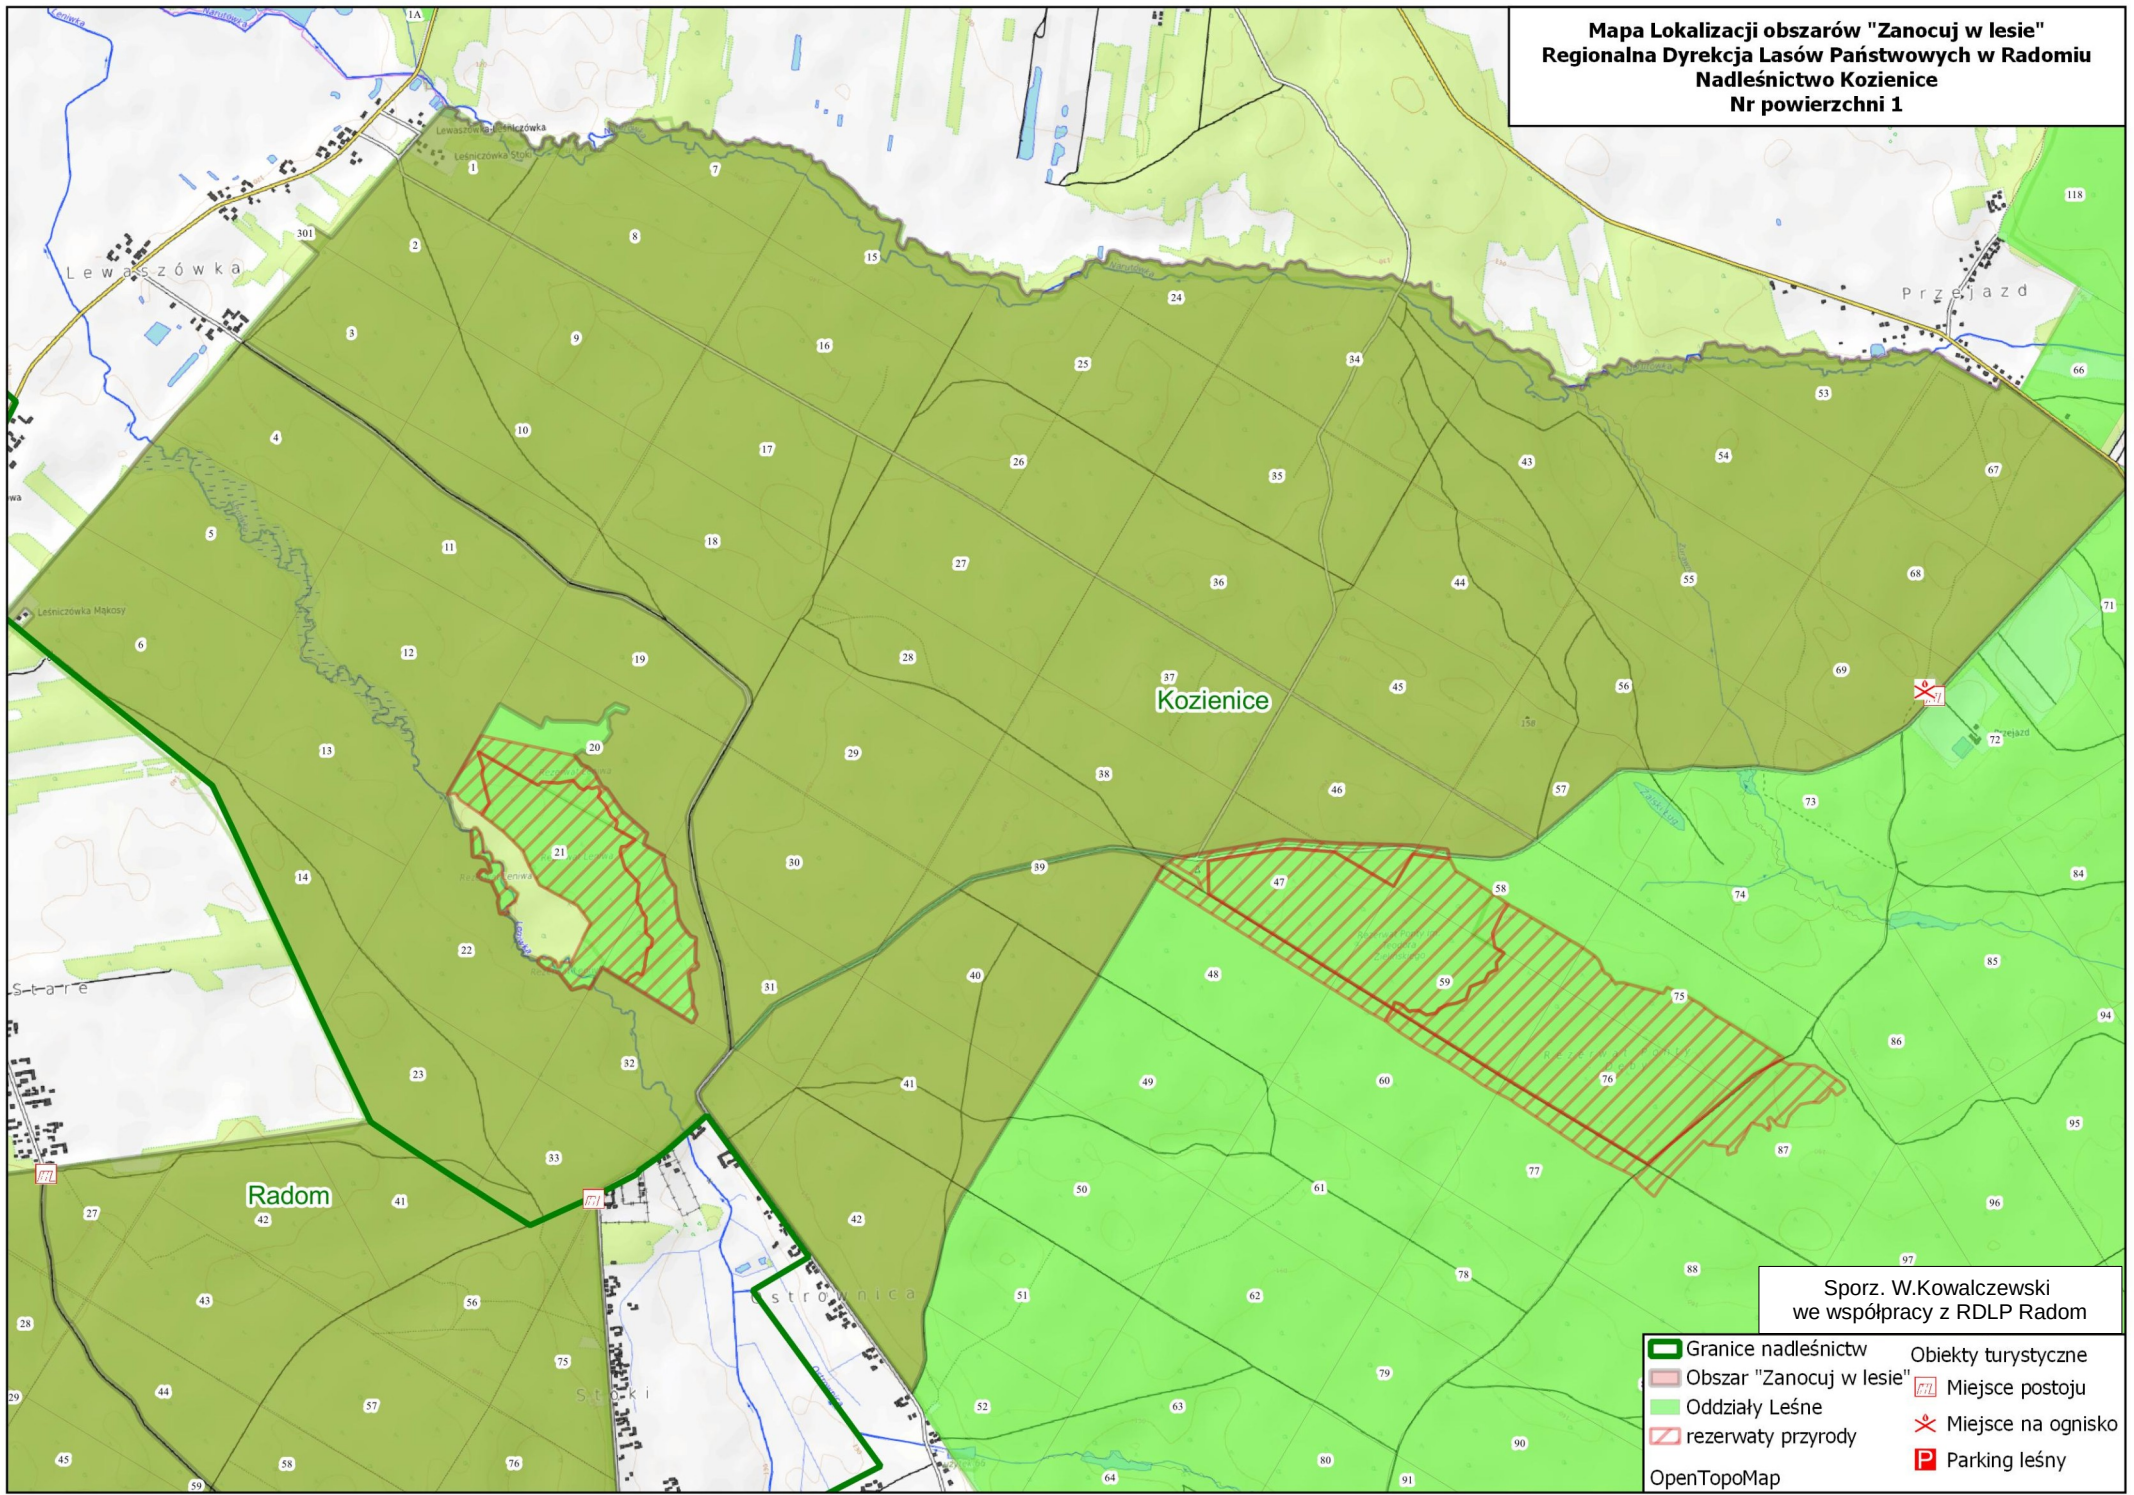

Mapa Lokalizacji obszarów "Zanocuj w lesie"
Regionalna Dyrekcja Lasów Państwowych w Radomiu
Nadleśnictwo Kozienice
Nr powierzchni 1

Sporz. W.Kowalczewski
we współpracy z RDLP Radom

- | | | | |
|---------------------|--------------------------|------------------|--------------------|
| Granice nadleśnictw | Obszar "Zanocuj w lesie" | Miejsce postojne | Miejsce na ognisko |
| Oddziały Leśne | rezerваты przyrody | Parking leśny | |
- OpenTopoMap